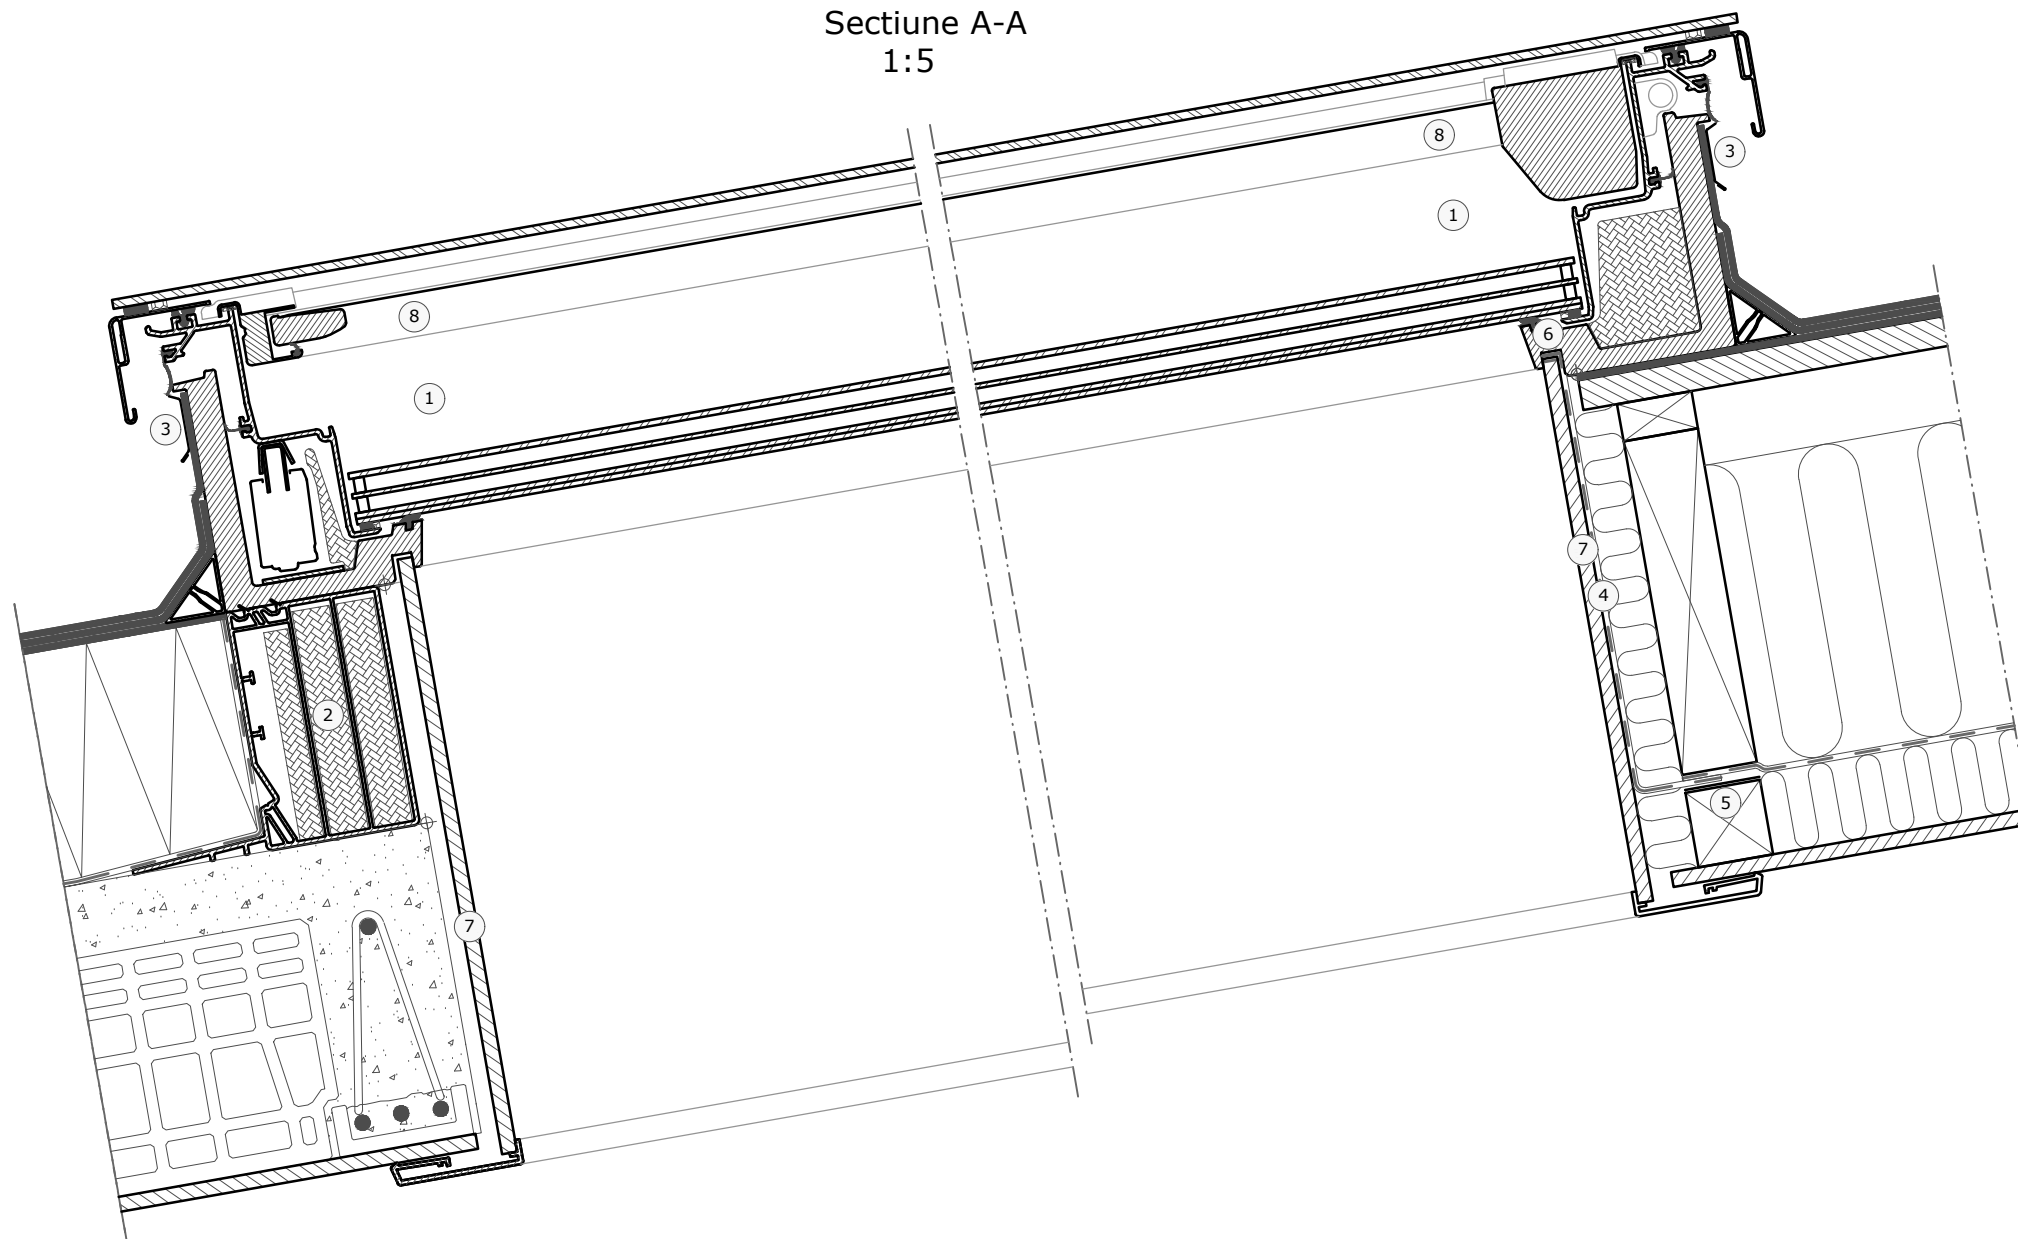

Sectiune A-A  
1:5

- ① VELUX Fereastră cu acționare electrică pentru acoperis terasa (CVU + ISU 2093 2°-15°)
- ② VELUX rama pentru suprainaltare (ZCU 0015 0°-15°)
- ③ VELUX Kit pentru fixare (ZZZ 210U)
- ④ VELUX filie bariera vapori (BBX)
- ⑤ VELUX Banda pentru folie bariera vapori (BBX)
- ⑥ Garnitura pentru etansare bariera de vapori BBX
- ⑦ VELUX finisaj interior (LSF)
- ⑧ VELUX Rulou exterior parasolar (MSU)

Membrana acoperis:

Folie hidroizolatoare

VELUX Produse:

ISU 2093 2°-15°

CVU 0°-15°

ZZZ 210U

LSF

ZCU 0015 0°-15°

MSU

BBX

VELUX Dimensiuni ferestre acoperis terasa:

Size	W	H
060060	600	600
080080	800	800
090060	900	600
090090	900	900
100100	1000	1000
120090	1200	900
120120	1200	1200
150100	1500	1000
150150	1500	1500